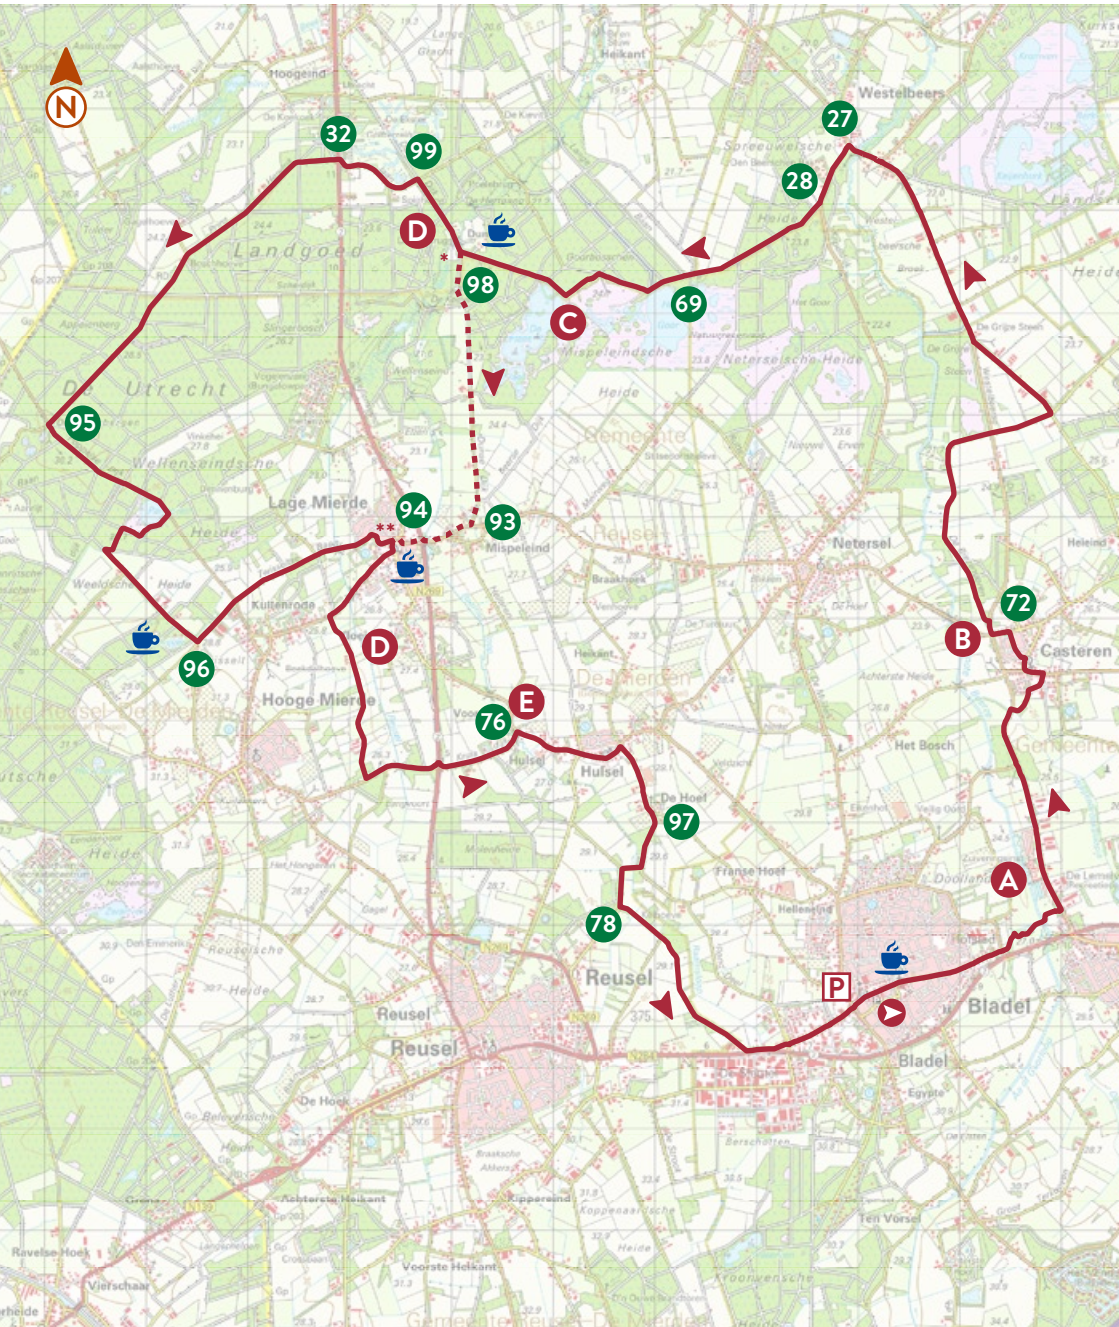

FIETSRROUTE RONDJE BEERZE, REUSEL EN RAAMSLOOP

— lengte 40 of 32 KM —

1 km